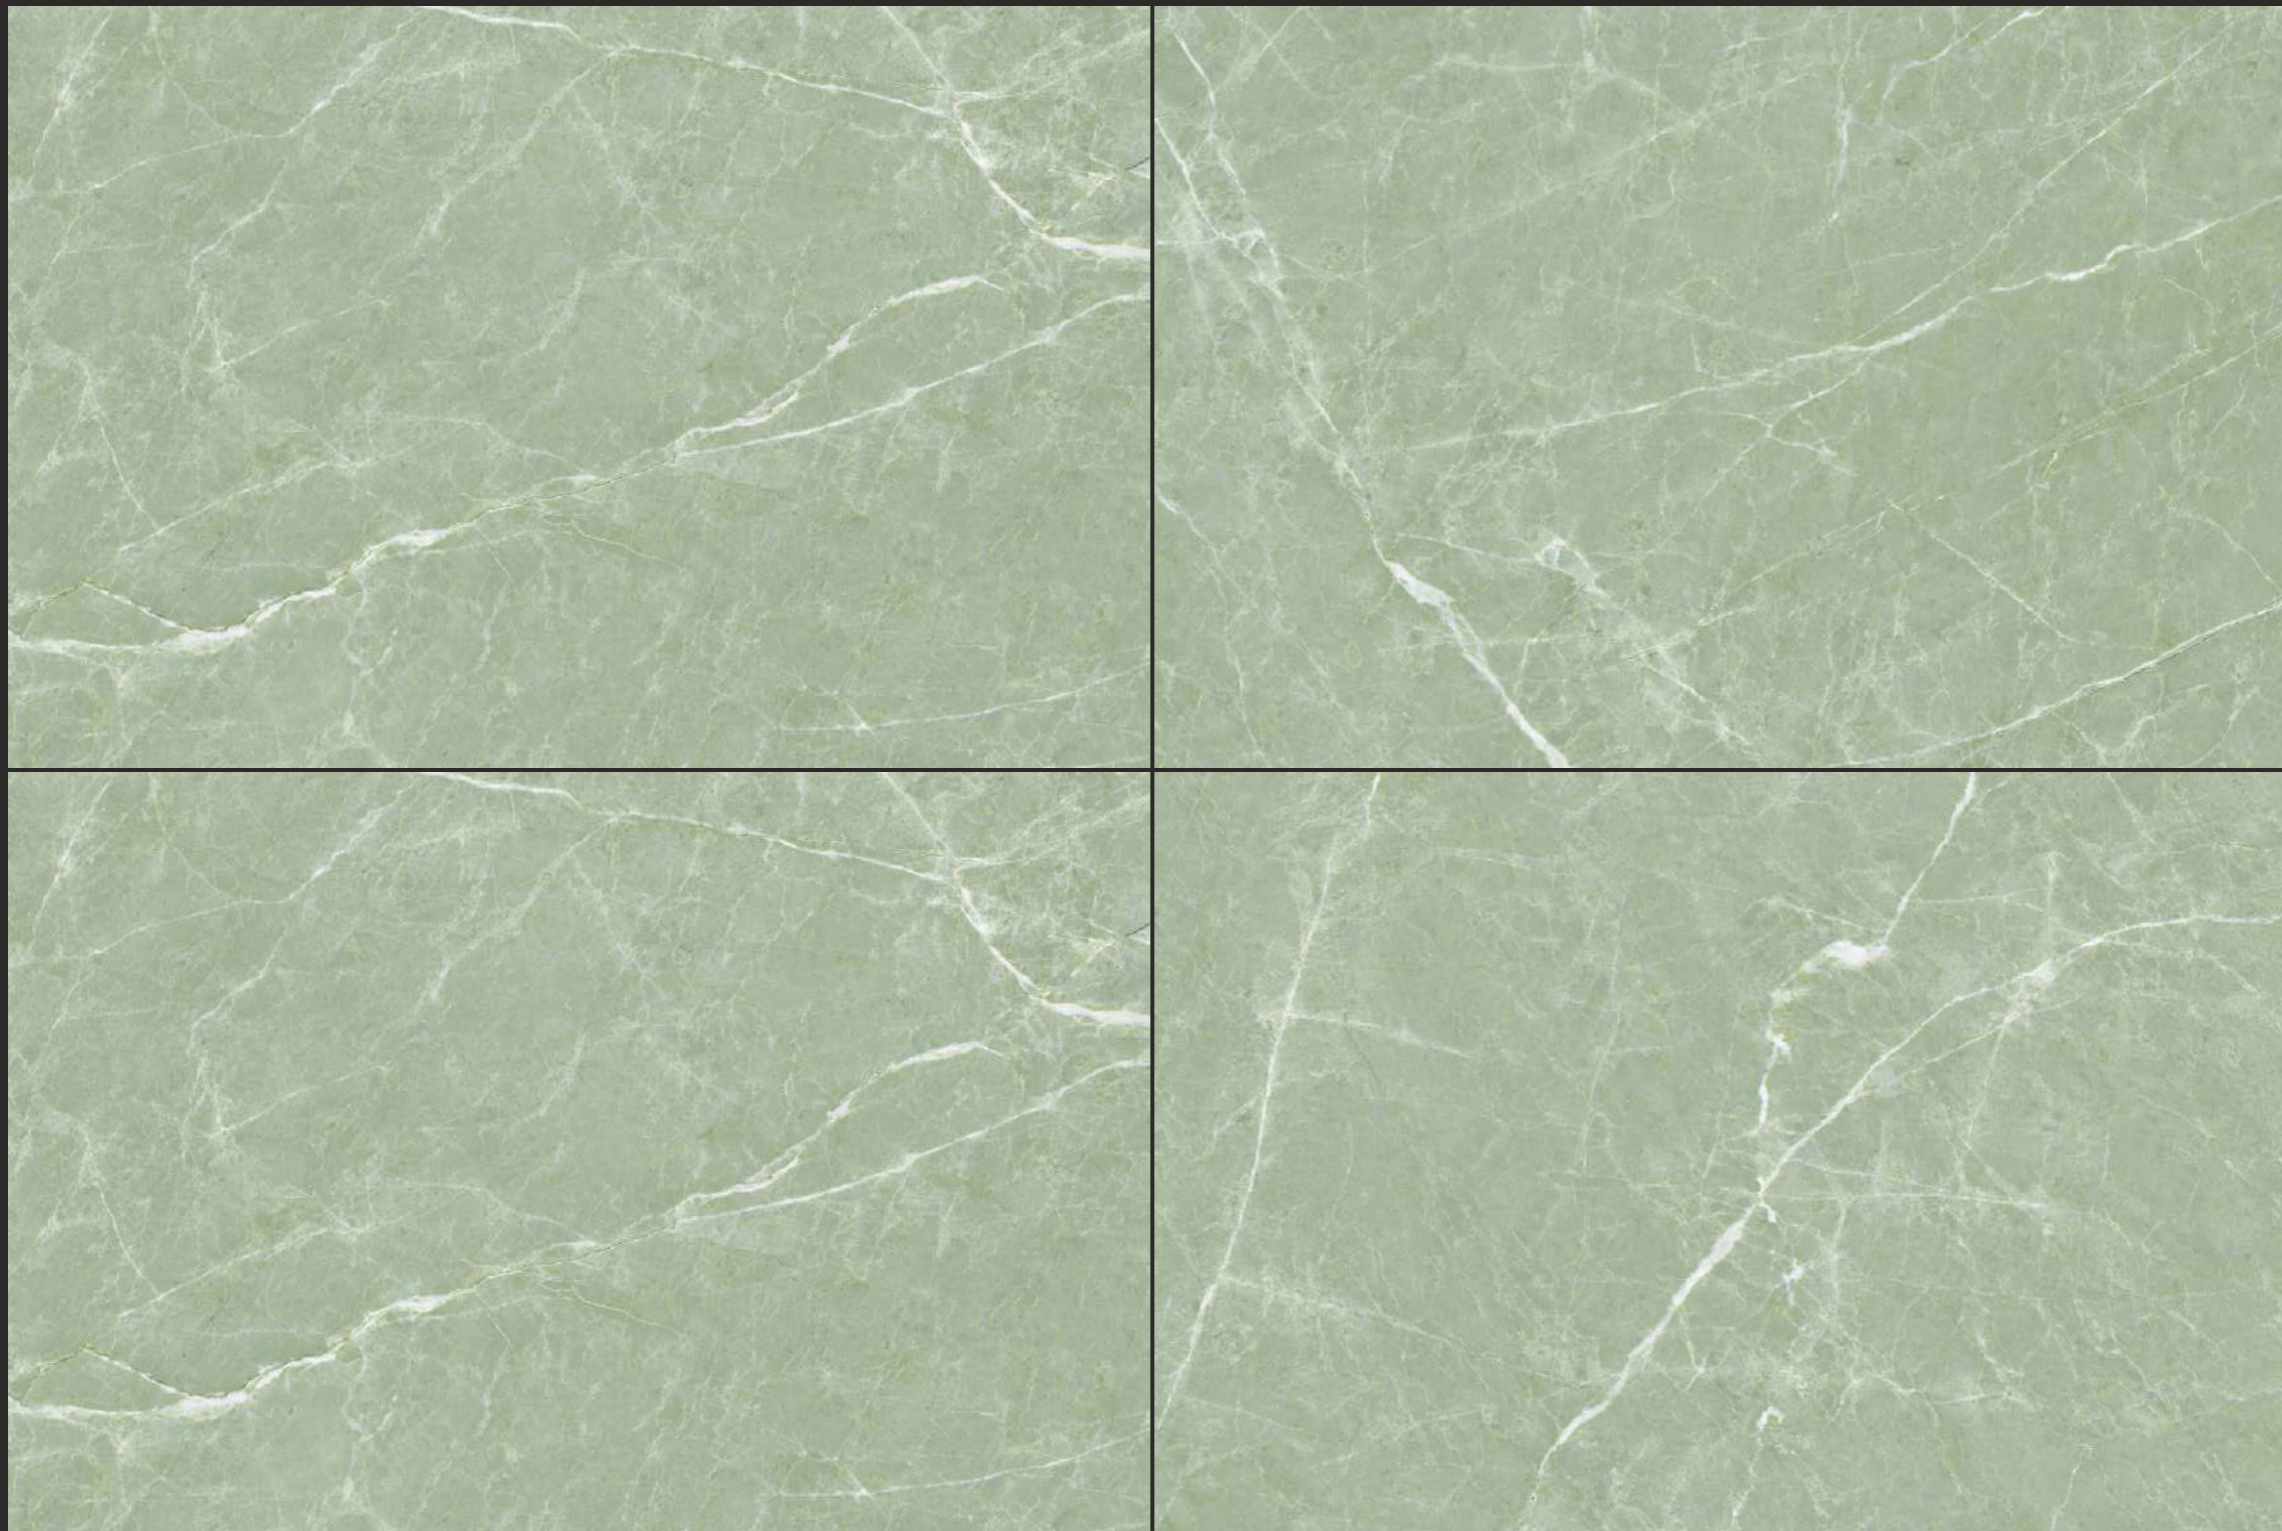

**SKY
GREEN**

FINISH : **GLOSSY**

SIZE : **800X1200MM**

THICKNESS : **9MM**

RANDOM : **3**