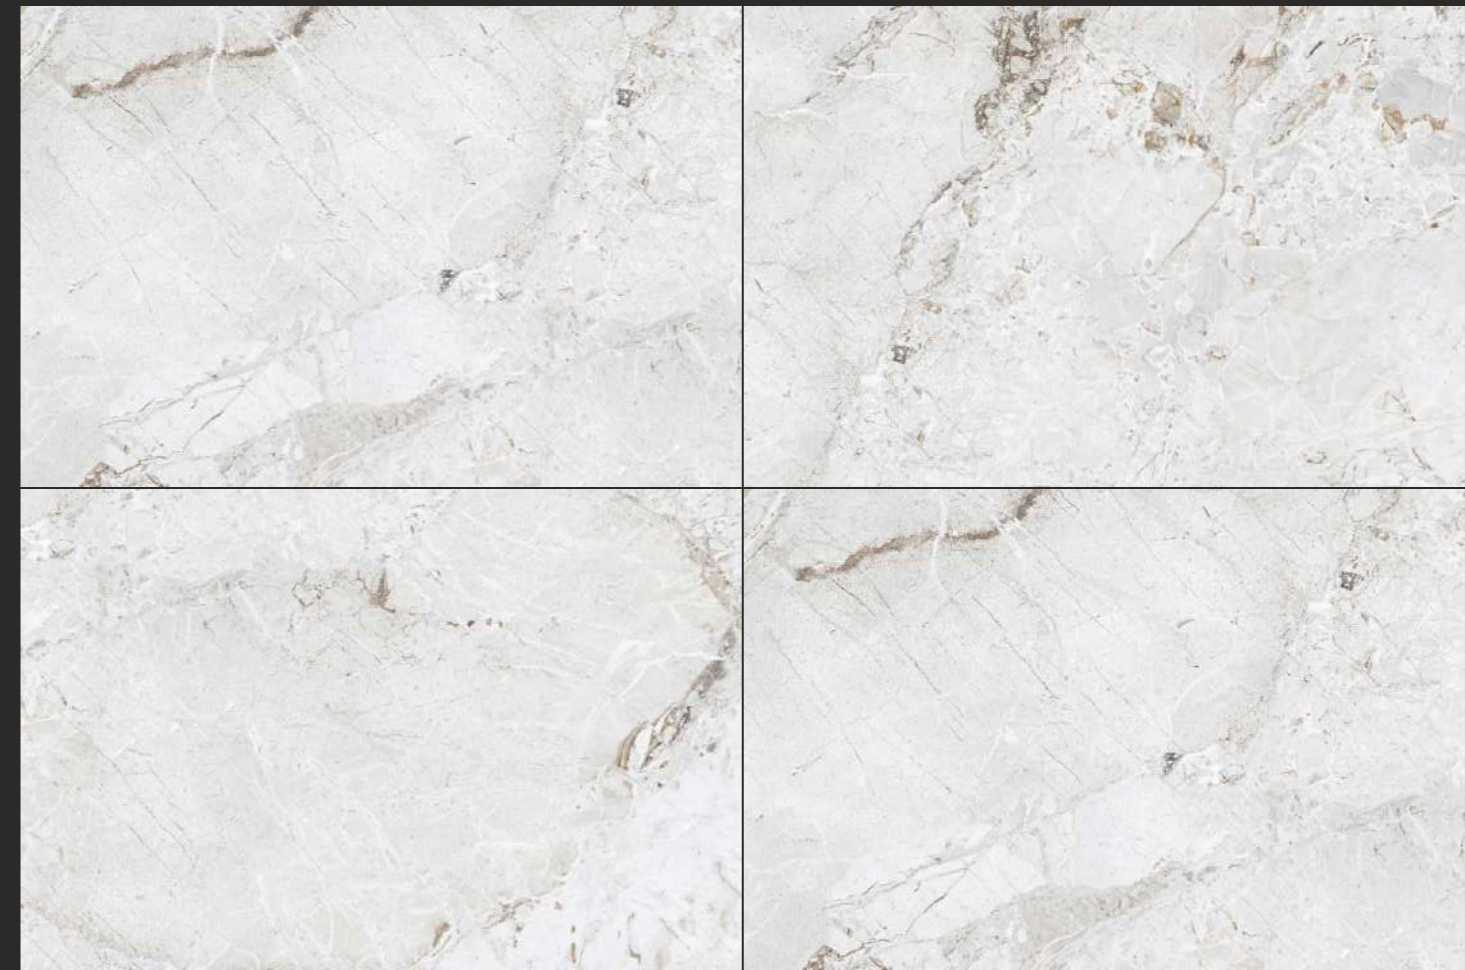

MARCO BRECCIA SILVER