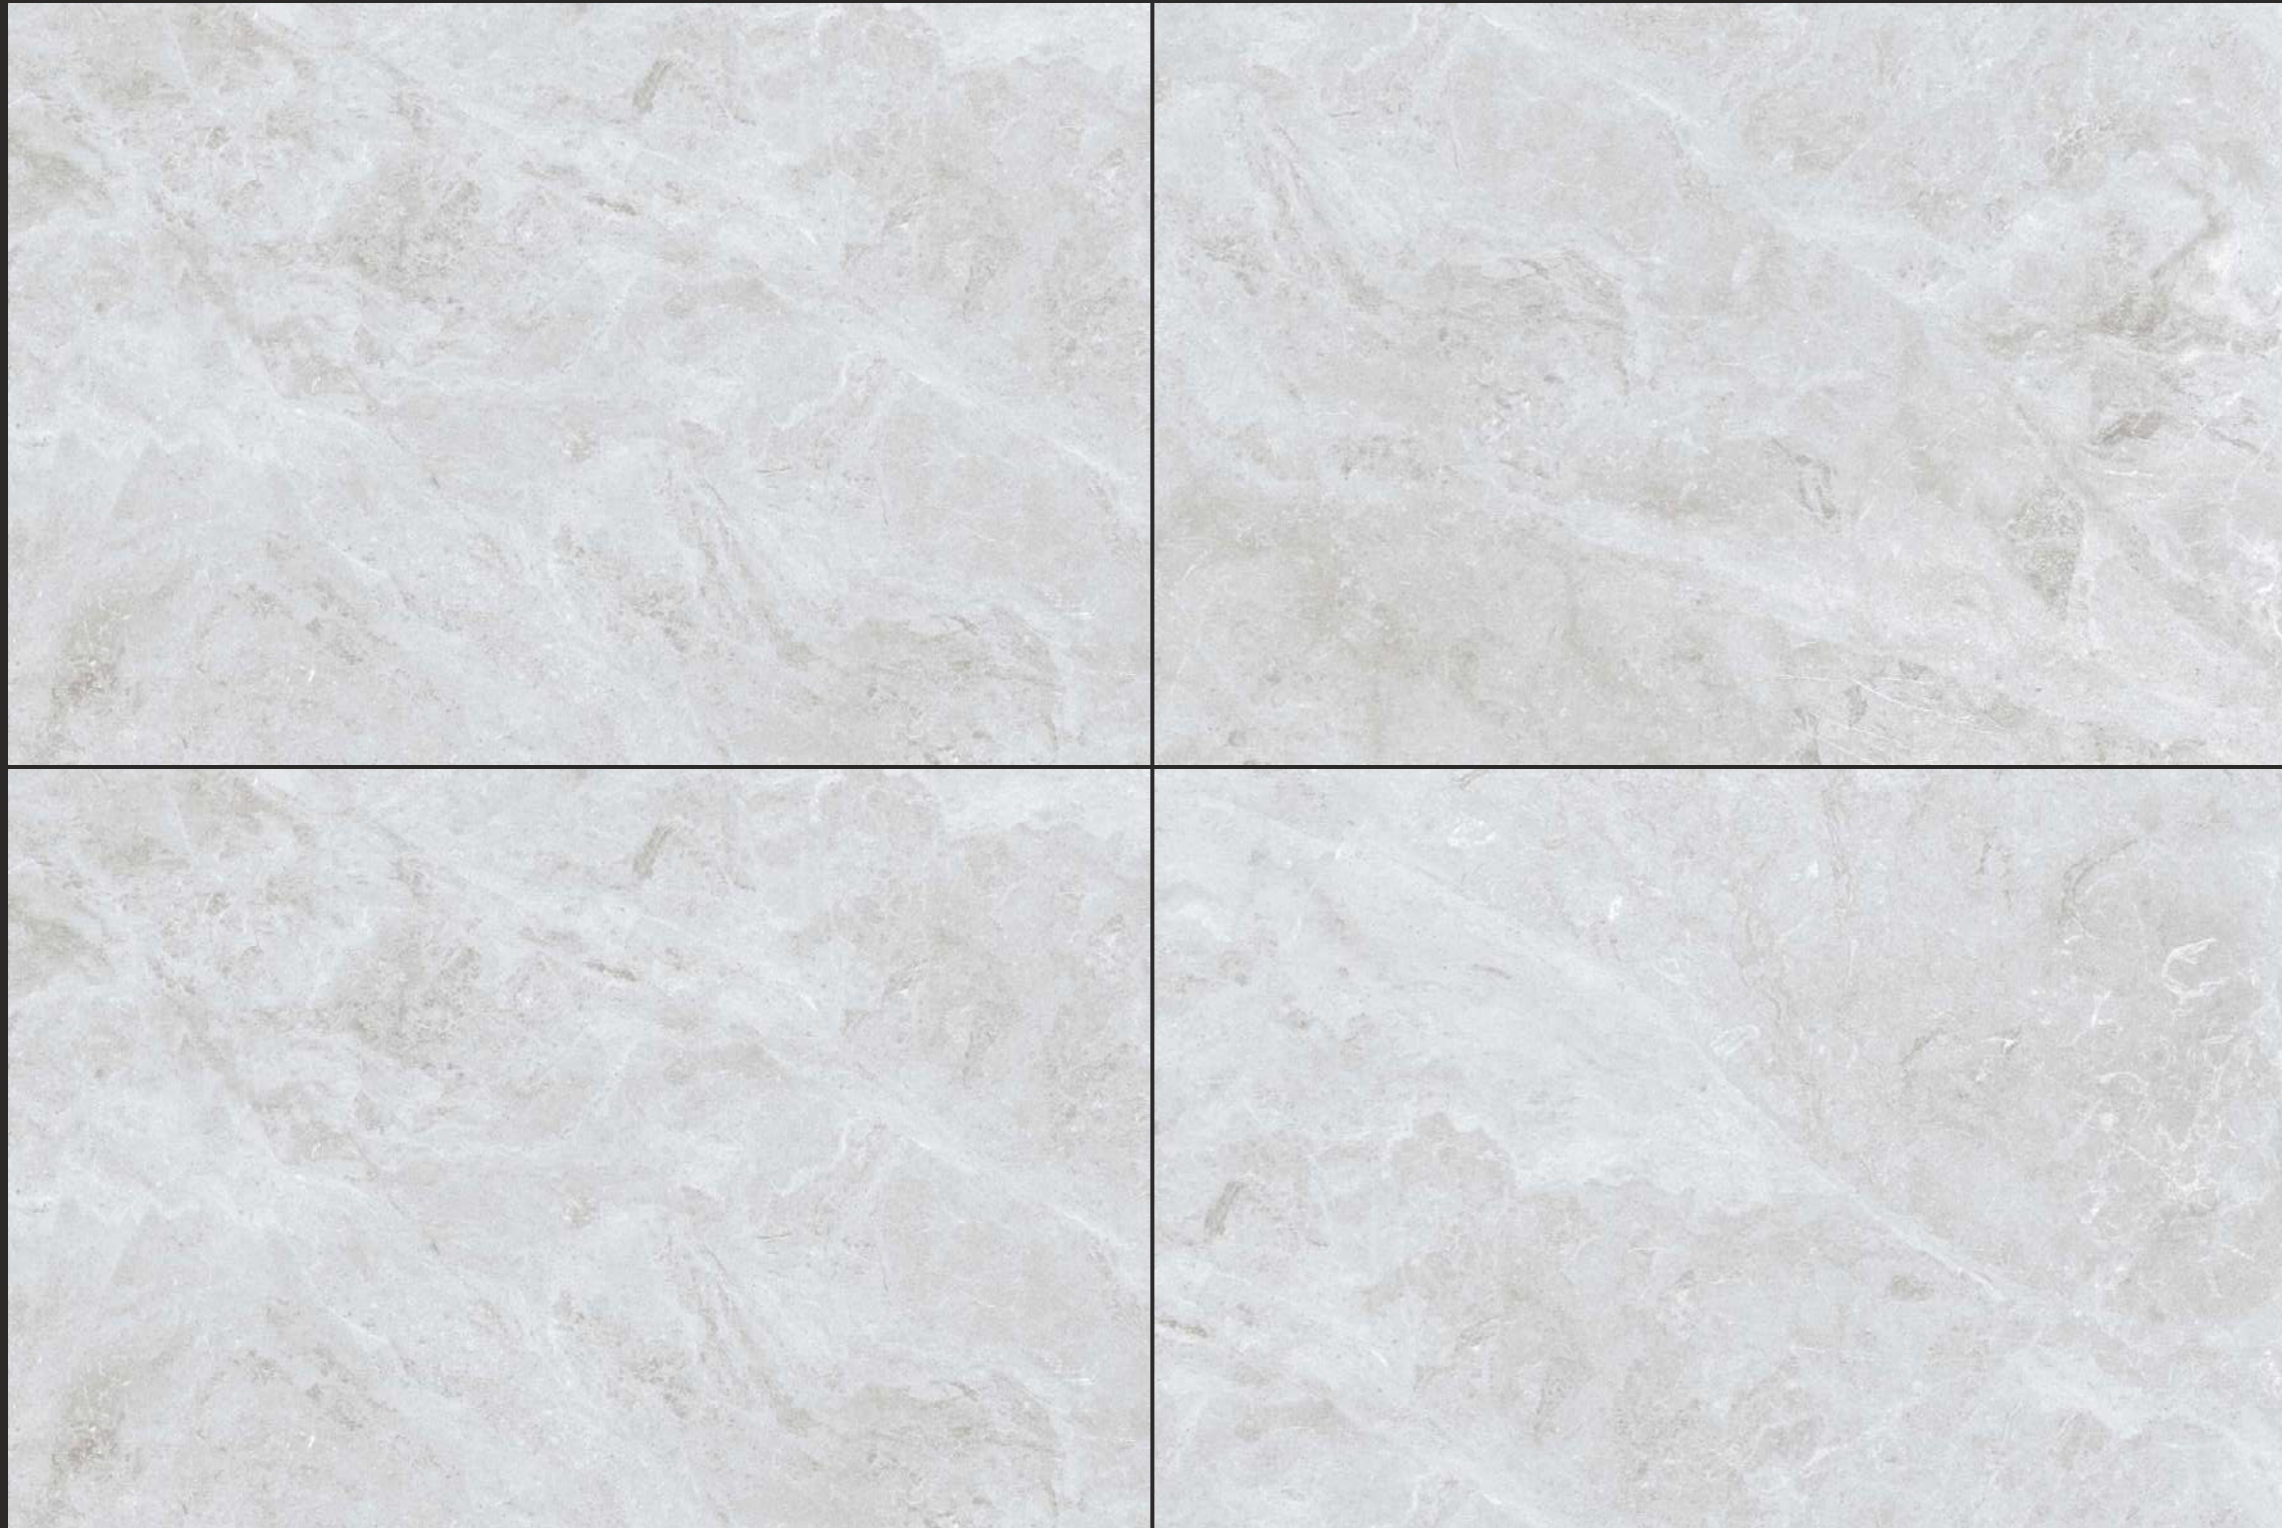

**HARMONEY
GREY**

FINISH : GLOSSY

SIZE : 800X1200MM

THICKNESS : 9MM

RANDOM : 3

**HARMONEY
GREY**

**LEXUS
CREMA**

FINISH : **GLOSSY**