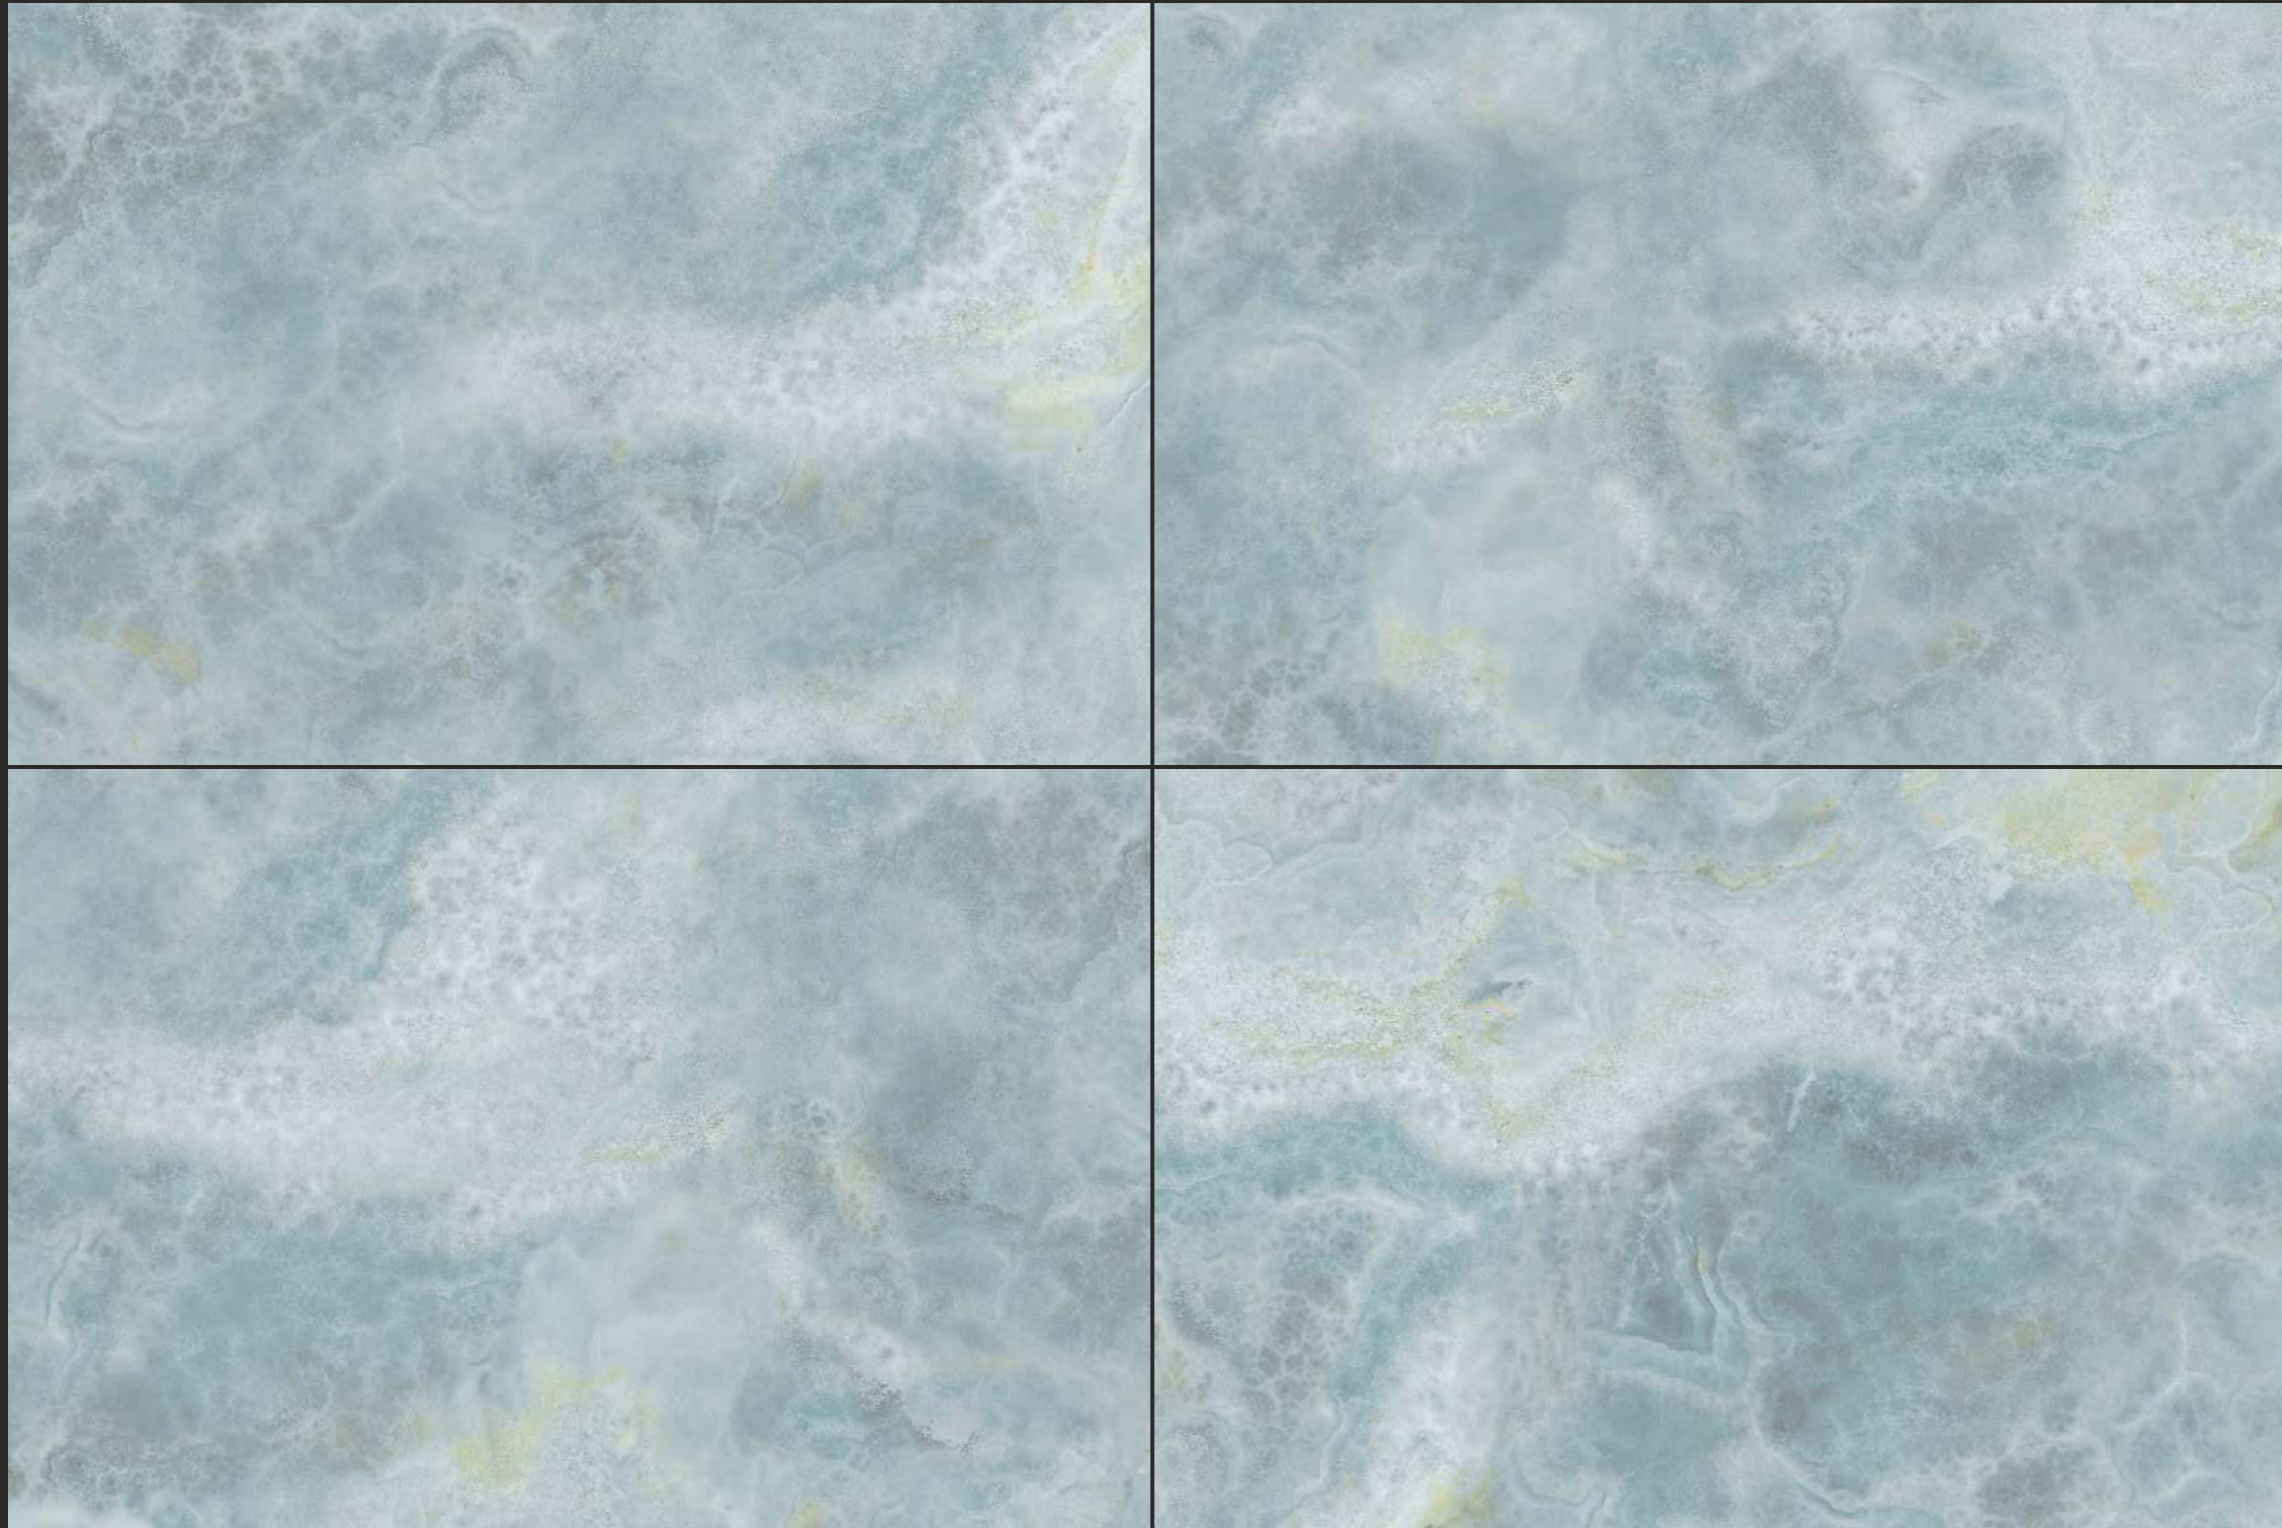

RANDOM : 4

BRECCIA
AURORA WHITE

**BRILLIANT
BLUE**

FINISH : GLOSSY

SIZE : 800X1200MM

THICKNESS : 9MM

RANDOM : 4

**BRILLIANT
BLUE**