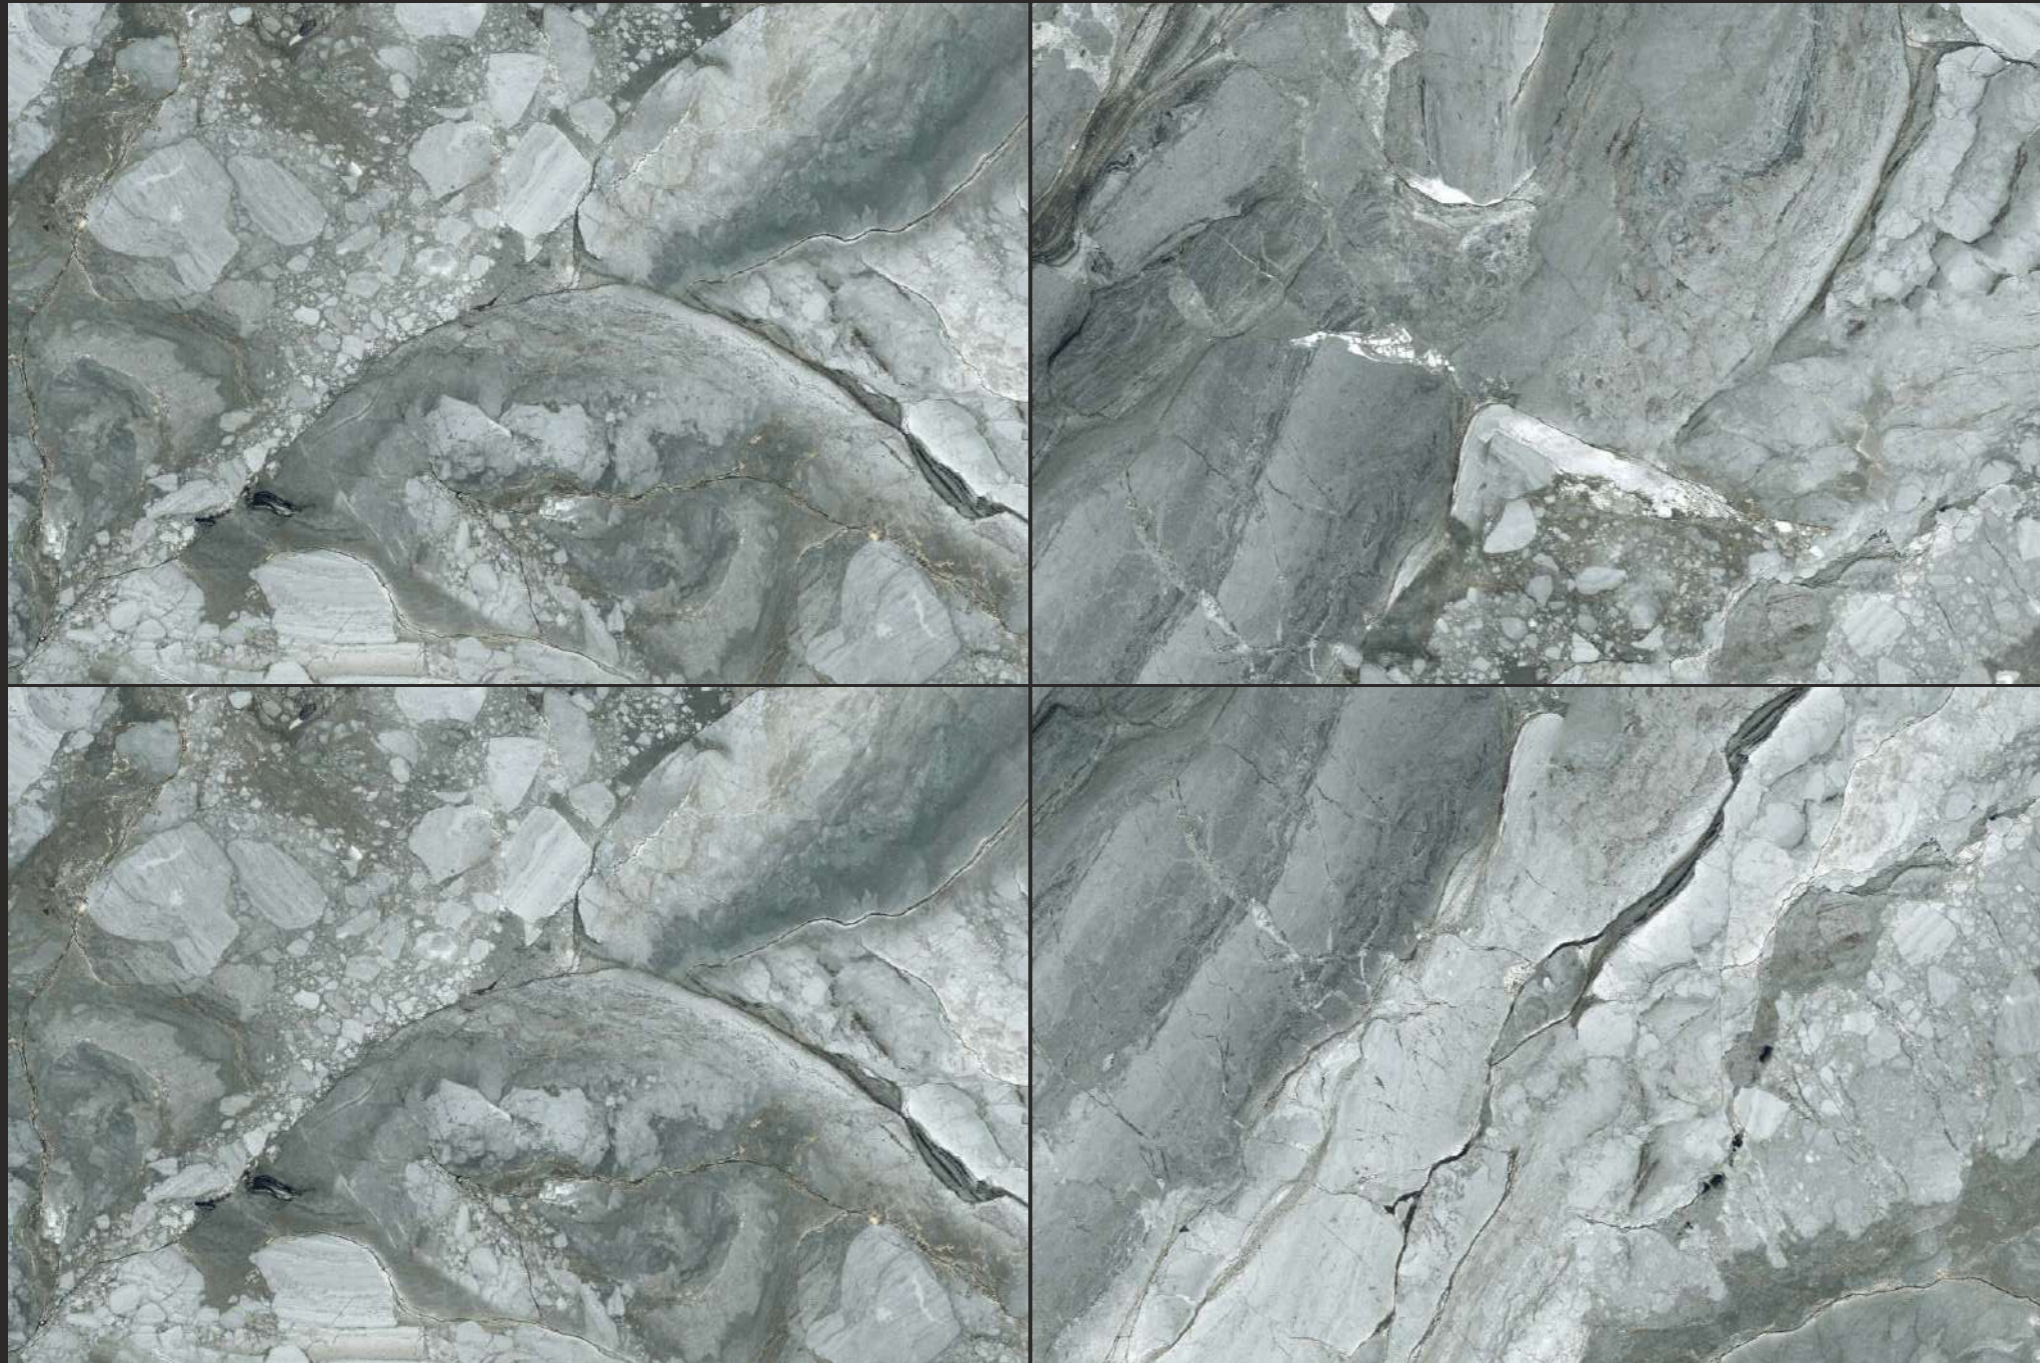

RANDOM : 3

MARFIL
GREY

**MAZZERO
AQUA**

FINISH : GLOSSY

SIZE : 800X1200MM

THICKNESS : 9MM

RANDOM : 3

MAZZERO AQUA