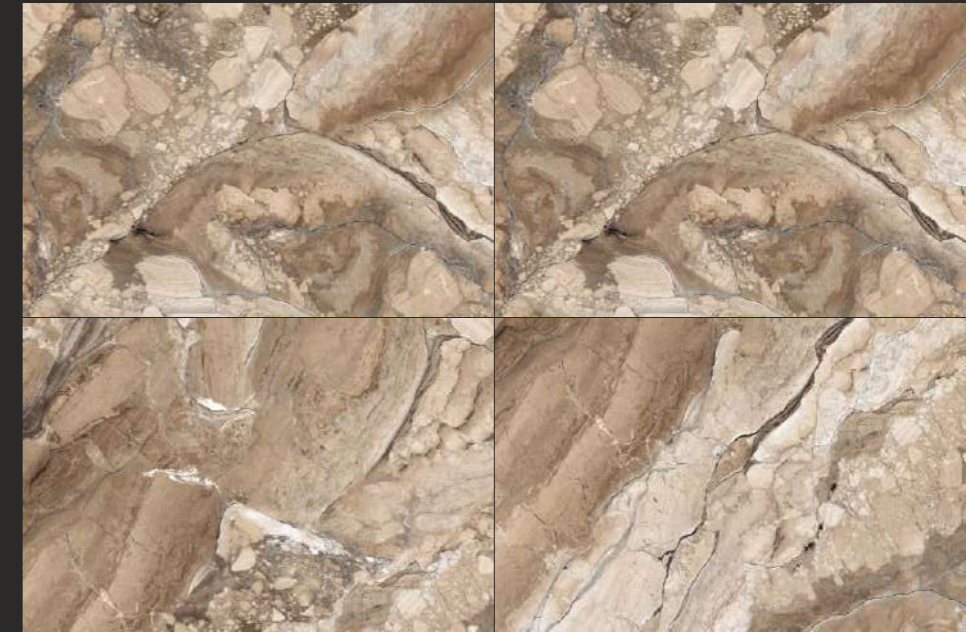

RANDOM : 3

MARFIL
GREY

**MAZZERO
AQUA**

FINISH : GLOSSY

SIZE : 800X1200MM

THICKNESS : 9MM

RANDOM : 3

MAZZERO AQUA