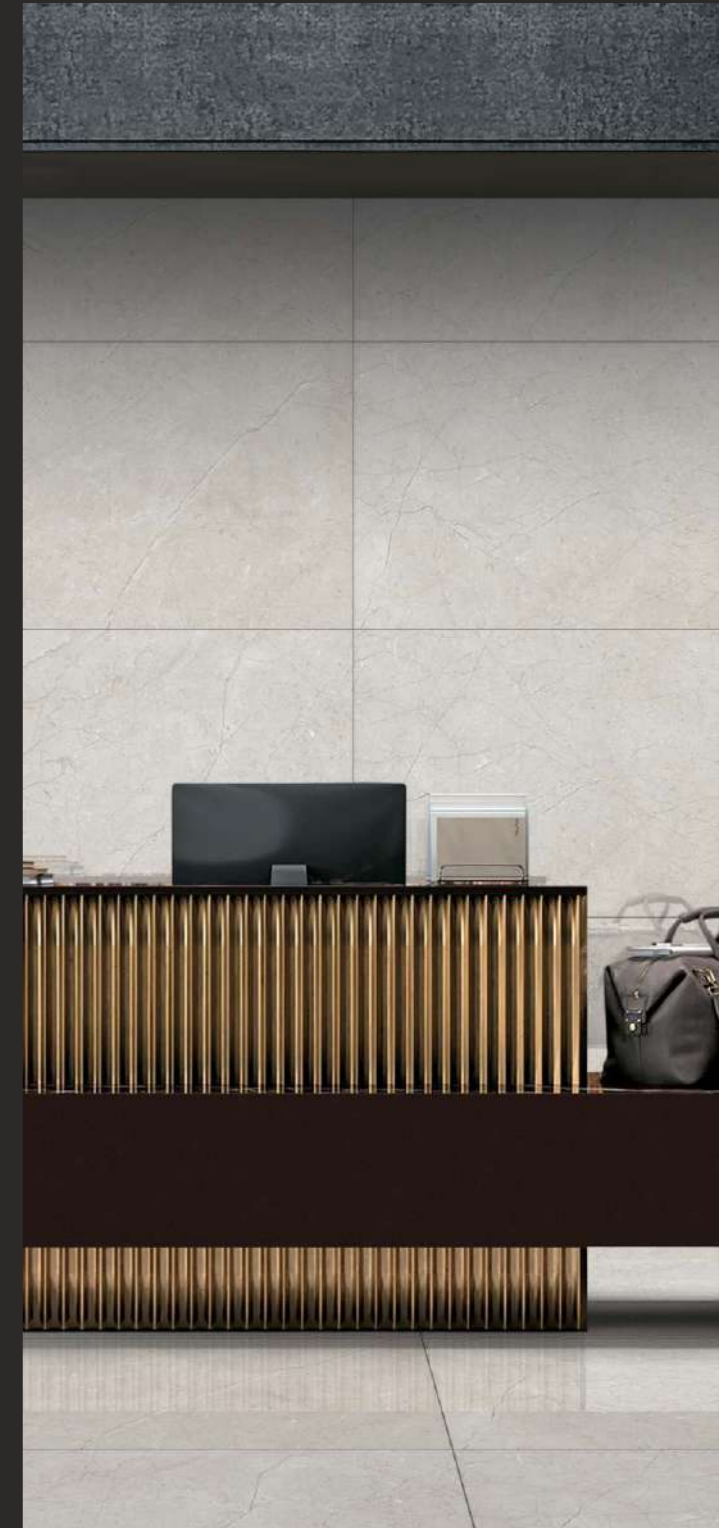

**MARFIL
GREY**

FINISH : GLOSSY

SIZE : 800X1200MM

THICKNESS : 9MM

RANDOM : 3